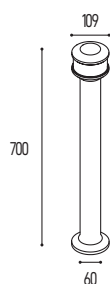

Colonnina luminosa a 12 led di potenza

12 LED power lighting column

- Corpo in acciaio inox.
- Potenze dei singoli led da 1,2 W.
- Grado di protezione IP68.
- Guarnizioni in silicone.
- Fornito con 1 mt di cavo guaina in neoprene.

- *Body made in stainless steel.*
- *LED power 1,2 W.*
- *IP68 protection degree.*
- *Silicone gaskets.*
- *1-mt-neoprene cable is supplied.*

Taglia S

Taglia M

Taglia L

360

360 classic