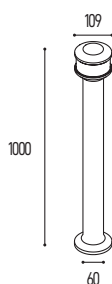

Colonnina luminosa a 6 led di potenza

- Corpo in acciaio inox.
- Potenze dei singoli led da 1,2 a 2,4 W.
- Grado di protezione IP68.
- Guarnizioni in silicone.
- Fornito con 1 mt di cavo guaina in neoprene.

6 LED power lighting column

- *Body made in stainless steel.*
- *LED power 1,2-2,4 W.*
- *IP68 protection degree.*
- *Silicone gaskets.*
- *1-mt-neoprene cable is supplied.*

Taglia S

Taglia M

Taglia L

360

360 classic