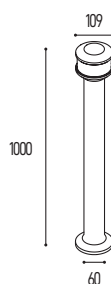

Colonnina luminosa a 12 led di potenza

12 LED power lighting column

- Corpo in acciaio inox.
- Potenze dei singoli led da 1,2 W.
- Grado di protezione IP68.
- Guarnizioni in silicone.
- Fornito con 1 mt di cavo guaina in neoprene.

- *Body made in stainless steel.*
- *LED power 1,2 W.*
- *IP68 protection degree.*
- *Silicone gaskets.*
- *1-mt-neoprene cable is supplied.*

Taglia S

Taglia M

Taglia L

360

360 classic

360PLUS-A

Colonnina di forma moderna a dodici led di potenza completamente in **alluminio** anodizzato, adatta per illuminare spazi aperti di giardino vialetti ecc.
Disponibile in tre variabili di altezza ed a richiesta verniciata.