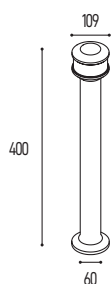

Colonnina luminosa a 6 led di potenza

- Corpo in acciaio inox.
- Potenze dei singoli led da 1,2 a 2,4 W.
- Grado di protezione IP68.
- Guarnizioni in silicone.
- Fornito con 1 mt di cavo guaina in neoprene.

6 LED power lighting column

- *Body made in stainless steel.*
- *LED power 1,2-2,4 W.*
- *IP68 protection degree.*
- *Silicone gaskets.*
- *1-mt-neoprene cable is supplied.*

Taglia S

Taglia M

Taglia L

360

360 classic