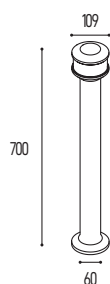

Colonnina luminosa a 6 led di potenza

- Corpo in acciaio inox.
- Potenze dei singoli led da 1,2 a 2,4 W.
- Grado di protezione IP68.
- Guarnizioni in silicone.
- Fornito con 1 mt di cavo guaina in neoprene.

6 LED power lighting column

- *Body made in stainless steel.*
- *LED power 1,2-2,4 W.*
- *IP68 protection degree.*
- *Silicone gaskets.*
- *1-mt-neoprene cable is supplied.*

Taglia S

Taglia M

Taglia L

360

360 classic