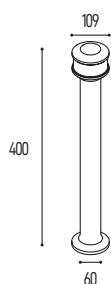

Colonnina luminosa a 12 led di potenza

12 LED power lighting column

- Corpo in acciaio inox.
- Potenze dei singoli led da 1,2 W.
- Grado di protezione IP68.
- Guarnizioni in silicone.
- Fornito con 1 mt di cavo guaina in neoprene.

- *Body made in stainless steel.*
- *LED power 1,2 W.*
- *IP68 protection degree.*
- *Silicone gaskets.*
- *1-mt-neoprene cable is supplied.*

Taglia S