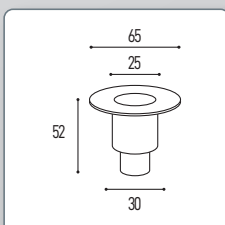

Disponibile a richiesta con flangia nera, con sovrapprezzo.

Available on request with black flange, with over price.

ACCESSORI - ACCESSORIES

CASSA - CASING COD. ZB_AA_0_0_0_0_0

Controcassa per muratura adatta all'incasso a pressione di tutti i faretto SPOT25. Realizzata in alluminio anodizzato è provvista di zigrinature per migliorare l'ancoraggio a muro.

Pressure recessed fixing case for walls for all SPOT25 spotlights. Made in anodized aluminium it has knurlings to improve the fixing on the wall.

SUPPORTO ORIENTABILE ADJUSTABLE BRACKET COD. ZB_AB_0_0_0_0_0

Supporto orientabile per fissaggio a muro. Realizzato in acciaio inox è dotato di due gradi di libertà di orientamento per consentire la migliore regolazione di puntamento.

Adjustable bracket to be fixed on the wall. Made in stainless steel it has two possibilities of rotation to allow the best fixing.

Faretto ad incasso a 1 o 3 led

Fari a led, adatti ad applicazioni sia interne che esterne.

Disponibili con diverse ottiche che distribuiscono la luce in modo diffuso o concentrato.

Consentono di illuminare, ingressi, vetrine, giri scala ecc.

Può essere immerso, essendo completamente stagno, in spazi d'acqua o fontane.

- Corpo e flangia in acciaio inox.
- Potenza led da 1,2 a 2,4 W.
- Grado di protezione IP68.
- Carico sopportabile fino a 1000 kg.
- Disponibile controcassa per alloggiamento in muratura.
- Fornito con 1 mt di cavo guaina in neoprene.
- Guarnizioni in silicone.

1 or 3 LED recessed spotlight

Led lights suitable for both inside and outside applications.

Available with different optics that supply both diffuse and concentrated light.

They can light halls, shop-windows, stairs or they can be immersed in water since they are watertight.