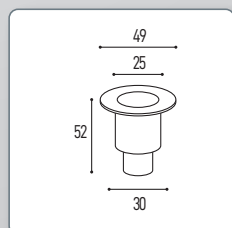

1 LED	1,2 W		2,4 W		cct/ λ d
	If max.	Total flux	If max.	Total flux	
● Natural White	350 mA	107 lm	700 mA	170 lm	4000 k
○ Cool White	350 mA	114 lm	700 mA	190 lm	6500 k
● Warm White	350 mA	100 lm	700 mA	155 lm	3100 k

3 LED	3,6 W	
	If max.	Total flux
● Natural White	350 mA	321 lm
○ Cool White	350 mA	342 lm
● Warm White	350 mA	300 lm

Altri colori disponibili su richiesta e con minimo d'ordine