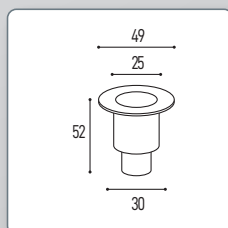

1 or 3 LED recessed spotlight

Led lights suitable for both inside and outside applications.

Available with different optics that supply both diffuse and concentrated light.

They can light halls, shop-windows, stairs or they can be immersed in water since they are watertight.

- Corpo e flangia in acciaio inox.
- Potenza led da 1,2 a 2,4 W.
- Grado di protezione IP68.
- Carico sopportabile fino a 1000 kg.
- Disponibile controcassa per alloggiamento in muratura.
- o staffa di sostegno orientabile.
- Fornito con 1 mt di cavo guaina in neoprene.
- Guarnizioni in silicone.

- *Body and flange in stainless steel.*
- *LED power 1-2,4W.*
- *IP68 protection degree.*
- *Bearable load up to 1000 kg.*
- *Recessed fixing case for wall installation or adjustable bracket are available.*
- *1-mt-neoprene cable is supplied.*
- *Silicone gaskets.*