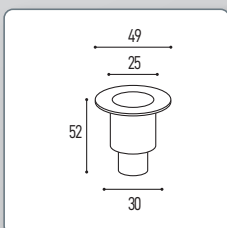

Disponibile a richiesta con flangia nera, con sovrapprezzo.

Available on request with black flange, with over price.

ACCESSORI - ACCESSORIES

CASSA - CASING COD. ZB_AA_0_0_0_0_0

Controcassa per muratura adatta all'incasso a pressione di tutti i faretto SPOT25. Realizzata in alluminio anodizzato è provvista di zigrinature per migliorare l'ancoraggio a muro.

Pressure recessed fixing case for walls for all SPOT25 spotlights. Made in anodized aluminium it has knurlings to improve the fixing on the wall.

SUPPORTO ORIENTABILE ADJUSTABLE BRACKET COD. ZB_AB_0_0_0_0_0

Supporto orientabile per fissaggio a muro. Realizzato in acciaio inox è dotato di due gradi di libertà di orientamento per consentire la migliore regolazione di puntamento.

Adjustable bracket to be fixed on the wall. Made in stainless steel it has two possibilities of rotation to allow the best fixing.

Faretto ad incasso a 1 o 3 led

Fari a led, adatti ad applicazioni sia interne che esterne.

Disponibili con diverse ottiche che distribuiscono la luce in modo diffuso o concentrato. Consentono di illuminare, ingressi, vetrine, giri scala ecc. Può essere immerso, essendo completamente stagno, in spazi d'acqua o fontane.

- Corpo e flangia in acciaio inox.
- Potenza led da 1,2 a 2,4 W.
- Grado di protezione IP68.
- Carico sopportabile fino a 1000 kg.
- Disponibile controcassa per alloggiamento in muratura.
- o staffa di sostegno orientabile.

- Fornito con 1 mt di cavo guaina in neoprene.
- Guarnizioni in silicone.

1 or 3 LED recessed spotlight

Led lights suitable for both inside and outside applications.

Available with different optics that supply both diffuse and concentrated light.

They can light halls, shop-windows, stairs or they can be immersed in water since they are watertight.