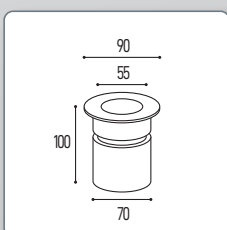

ECO 55

3x1,2W - SMALL BEAM

AB_CB_4_0_B_3_0 Natural White

AB_CB_4_1_B_3_0 Cool White

AB_CB_4_2_B_3_0 Warm White

ECO 55

3x1,2W - MEDIUM BEAM

AB_CB_4_0_D_3_0 Natural White

AB_CB_4_1_D_3_0 Cool White

AB_CB_4_2_D_3_0 Warm White

ECO 55

3x1,2W - LARGE BEAM

AB_CB_4_0_G_3_0 Natural White

AB_CB_4_1_G_3_0 Cool White

AB_CB_4_2_G_3_0 Warm White

3 LED	3,6 W		cct/ λ d
	If max.	Total flux	
○ Natural White	350 mA	321 lm	4000 k
○ Cool White	350 mA	342 lm	6500 k
○ Warm White	350 mA	300 lm	3100 k

Altri colori disponibili su richiesta e con minimo d'ordine