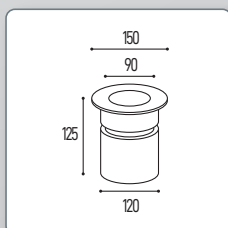

21 LED power carriage recessed spotlight

Led lights particularly suitable for outside applications. Their solid structure is thought to be used in carriage roads or in water since they are watertight.

Available with different optics that supply both diffuse and concentrated light, they allow you to light products or very big spaces.

- *Nominal current 1050 m ADC*
- *Flange in stainless steel.*
- *Recessed fixing case made in anodized aluminium.*
- *LED power 1,2 W.*
- *IP68 protection degree.*
- *Bearable load up to 2500 kg.*
- *1-mt-neoprene cable is supplied.*
- *Silicone gaskets.*