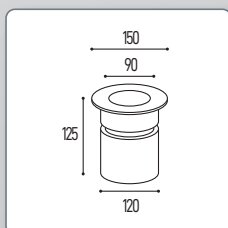

21 LED power carriage recessed spotlight

Led lights particularly suitable for outside applications. Their solid structure is thought to be used in carriage roads or in water since they are watertight.

Available with different optics that supply both diffuse and concentrated light, they allow you to light products or very big spaces.

- Nominal current 1050 mA DC
- Flange in stainless steel.
- Recessed fixing case made in anodized aluminium.
- LED power 1,2 W.
- IP68 protection degree.
- Bearable load up to 2500 kg.
- 1-mt-neoprene cable is supplied.
- Silicone gaskets.