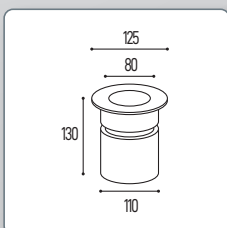

FLASH80R

12x1,2W - MEDIUM BEAM
AB_BD_4_1_D_2_0 Cool White
AB_BD_4_2_D_2_0 Warm White

FLASH80R-RGB

12 LED RGB - MEDIUM BEAM
AB_BD_4_9_D_2_0 RGB

12 LED	14,4 W		cct/ λ d
	If max.	Total flux	
● Natural White	350 mA	1284 lm	4000 k
○ Cool White	350 mA	1368 lm	6500 k
● Warm White	350 mA	1200 lm	3100 k

Altri colori disponibili su richiesta e con minimo d'ordine