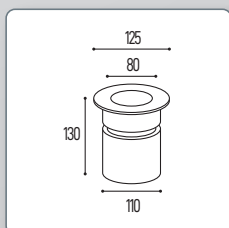

FLASH80

12x1,2W - MEDIUM BEAM
AB_AD_4_1_D_2_0 Cool White
AB_AD_4_2_D_2_0 Warm White

FLASH80-RGB

12 LED RGB - MEDIUM BEAM
AB_AD_4_9_D_2_0 RGB

12 LED	14,4 W		
	If max.	Total flux	cct/ λ d
● Natural White	350 mA	1284 lm	4000 k
○ Cool White	350 mA	1368 lm	6500 k
● Warm White	350 mA	1200 lm	3100 k

Altri colori disponibili su richiesta e con minimo d'ordine