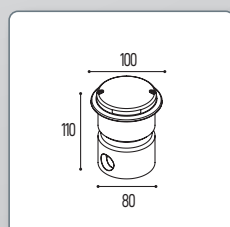

LAND2

3 LED X 2,4W - 2 FORI/ HOLES
AB_AH_6_0_G_0_0 Natural White
AB_AH_6_1_G_0_0 Cool White
AB_AH_6_2_G_0_0 Warm White

LAND4

3 LED X 2,4W - 4 FORI/ HOLES
AB_AI_6_0_G_0_0 Natural White
AB_AI_6_1_G_0_0 Cool White
AB_AI_6_2_G_0_0 Warm White

3 LED	7,2 W		
	If max.	Total flux	cct/ λ d
○ Natural White	700 mA	642 lm	4000 k
○ Cool White	700 mA	684 lm	6500 k
○ Warm White	700 mA	600 lm	3100 k

Altri colori disponibili su richiesta e con minimo d'ordine

SU RICHIESTA DISPONIBILE ANCHE IN VERSIONE LUCE VARIABILE RGB
ON REQUEST ALSO AVAILABLE VARIABLE LIGHT RGB