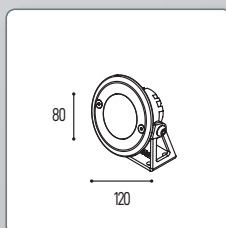

ORIENT80

12x1,2W - MEDIUM BEAM
AH_AC_4_1_D_0_0 Cool White
AH_AC_4_2_D_0_0 Warm White

ORIENT80-RGB

12 LED RGB - MEDIUM BEAM
AH_AC_4_9_D_0_0 RGB

	14,4 W		
	If max.	Total flux	cct/ λ d
○ Cool White	350 mA	1284 lm	6500 k
● Warm White	350 mA	1368 lm	3100 k

Altri colori disponibili su richiesta e con minimo d'ordine