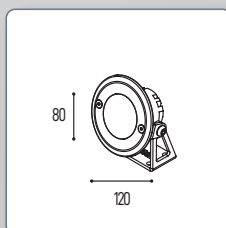

ORIENT80R

Faretto a dodici led di potenza, pensile ed orientabile, adatto per illuminare, pareti, giri scala, cespugli, alberi ecc. Può essere immerso, essendo completamente stagno, in spazi d'acqua o fontane.

Twelve LED power adjustable hanging spotlight is suitable to light walls, stairs, bushes, trees or to be immersed in water, too since it is watertight.

ORIENT80R-RGB

Faretto a dodici led a luce variabile RGB, pensile ed orientabile, adatto per illuminare, pareti, giri scala, cespugli, alberi ecc. o essere immerso, essendo completamente stagno, in spazi d'acqua o fontane creando suggestivi giochi di luce.

Twelve LED power adjustable spotlight with a varying RGB light is suitable to light walls, stairs, bushes, trees or to be immersed in water, too since they are watertight. It creates suggestive light effects.

ORIENT80R

12x1,2W - MEDIUM BEAM
AH_BC_4_1_D_0_0 Cool White
AH_BC_4_2_D_0_0 Warm White

ORIENT80R-RGB

12 LED RGB - MEDIUM BEAM
AH_BC_4_9_D_0_0 RGB

12 LED	14,4 W		
	If max.	Total flux	cct/ λ d
○ Cool White	350 mA	1284 lm	6500 k
● Warm White	350 mA	1368 lm	3100 k

Altri colori disponibili su richiesta e con minimo d'ordine