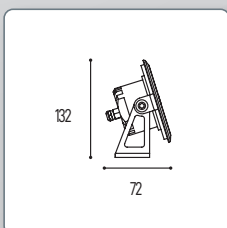

ORIENT80R

Faretto a dodici led di potenza, pensile ed orientabile, adatto per illuminare, pareti, giri scala, cespugli, alberi ecc. Può essere immerso, essendo completamente stagno, in spazi d'acqua o fontane.

Twelve LED power adjustable hanging spotlight is suitable to light walls, stairs, bushes, trees or to be immersed in water, too since it is watertight.

ORIENT80R-RGB

Faretto a dodici led a luce variabile RGB, pensile ed orientabile, adatto per illuminare, pareti, giri scala, cespugli, alberi ecc. o essere immerso, essendo completamente stagno, in spazi d'acqua o fontane creando suggestivi giochi di luce.

Twelve LED power adjustable spotlight with a varying RGB light is suitable to light walls, stairs, bushes, trees or to be immersed in water, too since they are watertight. It creates suggestive light effects.

ORIENT80R

12x1,2W - MEDIUM BEAM
AH_BC_4_1_D_0_0 Cool White
AH_BC_4_2_D_0_0 Warm White

ORIENT80R-RGB

12 LED RGB - MEDIUM BEAM
AH_BC_4_9_D_0_0 RGB

12 LED	14,4 W		
	If max.	Total flux	cct/ λ d
○ Cool White	350 mA	1284 lm	6500 k
● Warm White	350 mA	1368 lm	3100 k

Altri colori disponibili su richiesta e con minimo d'ordine