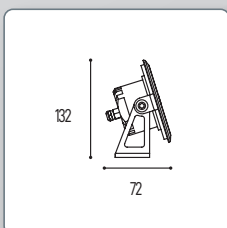

ORIENT80

12x1,2W - MEDIUM BEAM
AH_AC_4_1_D_0_0 Cool White
AH_AC_4_2_D_0_0 Warm White

ORIENT80-RGB

12 LED RGB - MEDIUM BEAM
AH_AC_4_9_D_0_0 RGB

	14,4 W		
	If max.	Total flux	cct/ λ d
○ Cool White	350 mA	1284 lm	6500 k
● Warm White	350 mA	1368 lm	3100 k

Altri colori disponibili su richiesta e con minimo d'ordine