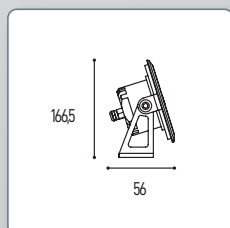

ORIENT 90R

21x1,2W - SMALL BEAM
AD_BD_4_0_B_0_0 Natural White
AD_BD_4_1_B_0_0 Cool White
AD_BD_4_2_B_0_0 Warm White

ORIENT 90R

21x1,2W - MEDIUM BEAM
AD_BD_4_0_D_2_0 Natural White
AD_BD_4_1_D_2_0 Cool White
AD_BD_4_2_D_2_0 Warm White

ORIENT 90R

21x1,2W - LARGE BEAM
AD_BD_4_0_G_3_0 Natural White
AD_BD_4_1_G_3_0 Cool White
AD_BD_4_2_G_3_0 Warm White

21 LED	25,2 W		
	If max.	Total flux	cct/ λ d
● Natural White	350 mA	2247 lm	4000 k
○ Cool White	350 mA	2394 lm	6500 k
● Warm White	350 mA	2100 lm	3100 k

Altri colori disponibili su richiesta e con minimo d'ordine