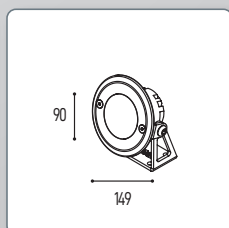

ORIENT 90R

21x1,2W - SMALL BEAM
AD_BD_4_0_B_0_0 Natural White
AD_BD_4_1_B_0_0 Cool White
AD_BD_4_2_B_0_0 Warm White

ORIENT 90R

21x1,2W - MEDIUM BEAM
AD_BD_4_0_D_2_0 Natural White
AD_BD_4_1_D_2_0 Cool White
AD_BD_4_2_D_2_0 Warm White

ORIENT 90R

21x1,2W - LARGE BEAM
AD_BD_4_0_G_3_0 Natural White
AD_BD_4_1_G_3_0 Cool White
AD_BD_4_2_G_3_0 Warm White

21 LED	25,2 W		
	If max.	Total flux	cct/ λ d
● Natural White	350 mA	2247 lm	4000 k
○ Cool White	350 mA	2394 lm	6500 k
● Warm White	350 mA	2100 lm	3100 k

Altri colori disponibili su richiesta e con minimo d'ordine