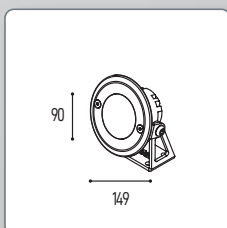

ORIENT 90

21x1,2W - SMALL BEAM
AD_AC_4_0_B_0_0 Natural White
AD_AC_4_1_B_0_0 Cool White
AD_AC_4_2_B_0_0 Warm White

ORIENT 90

21x1,2W - MEDIUM BEAM
AD_AC_4_0_D_2_0 Natural White
AD_AC_4_1_D_2_0 Cool White
AD_AC_4_2_D_2_0 Warm White

ORIENT 90

21x1,2W - LARGE BEAM
AD_AC_4_0_G_3_0 Natural White
AD_AC_4_1_G_3_0 White
AD_AC_4_2_G_3_0 Warm White

21 LED	25,2 W		
	If max.	Total flux	cct / λ d
● Natural White	350 mA	2247 lm	4000 k
○ Cool White	350 mA	2394 lm	6500 k
● Warm White	350 mA	2100 lm	3100 k

Altri colori disponibili su richiesta e con minimo d'ordine