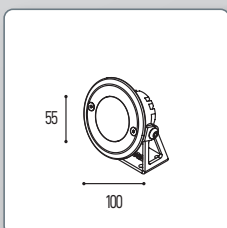

Faro pensile orientabile a 3 o 7 led di potenza.

Fari orientabili a led adatti ad applicazioni sia interne che esterne. Concepiti con una robusta e raffinata struttura rispondono ad impieghi di illuminazione a parete e soffitto. Può essere immerso, essendo completamente stagno, in spazi d'acqua o fontane. Disponibili con diverse ottiche che distribuiscono la luce in modo diffuso o concentrato, consentono di illuminare manufatti o spazi di medie dimensioni.

- Flangia in acciaio inox.
- Supporto orientabile in acciaio inox.
- Potenze dei singoli led da 1,2 a 2,4 W.
- Grado di protezione IP68.
- Carico sopportabile fino a 2500 kg.
- Fornito con 1 mt di cavo guaina in neoprene.
- Guarnizioni in silicone.

3 or 7 LED adjustable hanging spotlight

Adjustable LED lights suitable for both inside and outside applications. Their solid structure is thought to be used on walls or ceilings and in water, too since they are watertight.

Available with different optics that supply both diffuse and concentrated light they can light products or MEDIUM BEAM spaces.

- Flange in stainless steel.
- Adjustable bracket in stainless steel.
- LED power 1,2-2,4 W.
- IP68 protection degree.
- Bearable load up to 2500 kg.
- 1-mt-neoprene cable is supplied.
- Silicone gaskets.