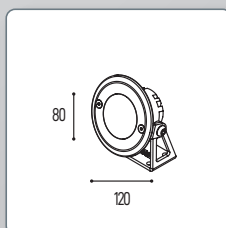

ORIENT80R

12x1,2W - MEDIUM BEAM
AH_BC_4_1_D_0_0 Cool White
AH_BC_4_2_D_0_0 Warm White

ORIENT80R-RGB

12 LED RGB - MEDIUM BEAM
AH_BC_4_9_D_0_0 RGB

	14,4 W		
	If max.	Total flux	cct/ λ d
○ Cool White	350 mA	1284 lm	6500 k
● Warm White	350 mA	1368 lm	3100 k

Altri colori disponibili su richiesta e con minimo d'ordine