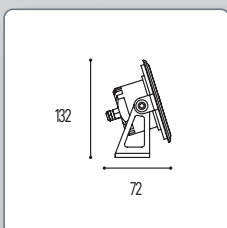

ORIENT80R

12x1,2W - MEDIUM BEAM
AH_BC_4_1_D_0_0 Cool White
AH_BC_4_2_D_0_0 Warm White

ORIENT80R-RGB

12 LED RGB - MEDIUM BEAM
AH_BC_4_9_D_0_0 RGB

	14,4 W		
	If max.	Total flux	cct/ λ d
○ Cool White	350 mA	1284 lm	6500 k
● Warm White	350 mA	1368 lm	3100 k

Altri colori disponibili su richiesta e con minimo d'ordine