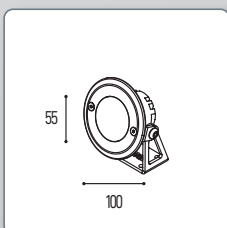

ORIENT55R-PLUS

Faretto a sette led di potenza, pensile ed orientabile, a luce variabile RGB adatto per illuminare, pareti, giri scala, cespugli, alberi ecc. Può essere immerso, essendo completamente stagno, in spazi d'acqua o fontane.

Seven LED power adjustable hanging spotlight with a varying RGB light it is suitable to light walls, stairs, bushes, trees or to be immersed in water, too since they are watertight.

ORIENT55R-12

Faretto a tre led alimentabile a 12V.

3 power LED spotlight supplied with 12V.

ORIENT55RZ

3x1,2W - SMALL BEAM

- AH_BB_4_0_B_0_0 Natural White
- AH_BB_4_1_B_0_0 Cool White
- AH_BB_4_2_B_0_0 Warm White

ORIENT55RZ

3x1,2W - MEDIUM BEAM

- AH_BB_4_0_D_0_0 Natural White
- AH_BB_4_1_D_0_0 Cool White
- AH_BB_4_2_D_0_0 Warm White

ORIENT55RZ

3x1,2W - LARGE BEAM

- AH_BB_4_0_G_3_0 Natural White
- AH_BB_4_1_G_3_0 Cool White
- AH_BB_4_2_G_3_0 Warm White

ORIENT55RZ

3x2,4W - SMALL BEAM

- AH_BB_6_0_B_3_0 Natural White
- AH_BB_6_1_B_3_0 Cool White
- AH_BB_6_2_B_3_0 Warm White

ORIENT55RZ

3x2,4W - MEDIUM BEAM

- AH_BB_6_0_D_3_0 Natural White
- AH_BB_6_1_D_3_0 Cool White
- AH_BB_6_2_D_3_0 Warm White

ORIENT55RZ

3x2,4W - LARGE BEAM

- AH_BB_6_0_G_3_0 Natural White
- AH_BB_6_1_G_3_0 Cool White
- AH_BB_6_2_G_3_0 Warm White

ORIENT55R-RGB

3x1,2W - MEDIUM BEAM

- AH_BB_4_9_D_0_0 RGB

ORIENT55R-PLUS

7x1,2W - SMALL BEAM

- AF_BF_4_0_B_0_0 Natural White
- AF_BF_4_1_B_0_0 Cool White
- AF_BF_4_2_B_0_0 Warm White

ORIENT55R-PLUS

7x1,2W - MEDIUM BEAM

- AF_BF_4_0_D_0_0 Natural White
- AF_BF_4_1_D_0_0 Cool White
- AF_BF_4_2_D_0_0 Warm White

ORIENT55R-PLUS

7x1,2W - LARGE BEAM

- AF_BF_4_0_G_0_0 Natural White
- AF_BF_4_1_G_0_0 Cool White
- AF_BF_4_2_G_0_0 Warm White

ORIENT55R-12

3x1,2W - SMALL BEAM

- AB_BE_4_0_B_0_0 Natural White
- AB_BE_4_1_B_0_0 Cool White
- AB_BE_4_2_B_0_0 Warm White

ORIENT55R-12

3x1,2W - MEDIUM BEAM

- AB_BE_4_0_D_0_0 Natural White
- AB_BE_4_1_D_0_0 Cool White
- AB_BE_4_2_D_0_0 Warm White

ORIENT55R-12

3x1,2W - LARGE BEAM

- AB_BE_4_0_G_0_0 Natural White
- AB_BE_4_1_G_0_0 Cool White
- AB_BE_4_2_G_0_0 Warm White

ORIENT55R-RGB

3x1,2W - LARGE BEAM

- AH_BB_4_9_G_3_0 RGB

3 LED	3,6 W		7,2 W		cct/ λ d
	If max.	Total flux	If max.	Total flux	
● Natural White	350 mA	321 lm	700 mA	642 lm	4000 k
○ Cool White	350 mA	342 lm	700 mA	684 lm	6500 k
● Warm White	350 mA	300 lm	700 mA	600 lm	3100 k

7 LED	8,4 W		cct/ λ d
	If max.	Total flux	
● Natural White	350 mA	749 lm	4000 k
○ Cool White	350 mA	798 lm	6500 k
● Warm White	350 mA	700 lm	3100 k

Altri colori disponibili su richiesta e con minimo d'ordine