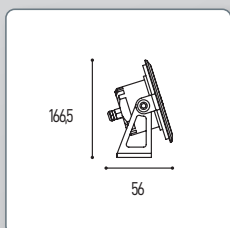

ORIENT 90

21x1,2W - SMALL BEAM
AD_AC_4_0_B_0_0 Natural White
AD_AC_4_1_B_0_0 Cool White
AD_AC_4_2_B_0_0 Warm White

ORIENT 90

21x1,2W - MEDIUM BEAM
AD_AC_4_0_D_2_0 Natural White
AD_AC_4_1_D_2_0 Cool White
AD_AC_4_2_D_2_0 Warm White

ORIENT 90

21x1,2W - LARGE BEAM
AD_AC_4_0_G_3_0 Natural White
AD_AC_4_1_G_3_0 White
AD_AC_4_2_G_3_0 Warm White

21 LED	25,2 W		
	If max.	Total flux	cct / λ d
● Natural White	350 mA	2247 lm	4000 k
○ Cool White	350 mA	2394 lm	6500 k
● Warm White	350 mA	2100 lm	3100 k

Altri colori disponibili su richiesta e con minimo d'ordine