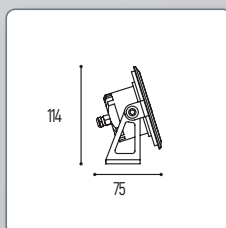

Faro pensile orientabile a 3 o 7 led di potenza.

Fari orientabili a led adatti ad applicazioni sia interne che esterne. Concepiti con una robusta e raffinata struttura rispondono ad impieghi di illuminazione a parete e soffitto. Può essere immerso, essendo completamente stagno, in spazi d'acqua o fontane. Disponibili con diverse ottiche che distribuiscono la luce in modo diffuso o concentrato, consentono di illuminare manufatti o spazi di medie dimensioni.

- Flangia in acciaio inox.
- Supporto orientabile in acciaio inox.
- Potenze dei singoli led da 1,2 a 2,4 W.
- Grado di protezione IP68.
- Carico sopportabile fino a 2500 kg.
- Fornito con 1 mt di cavo guaina in neoprene.
- Guarnizioni in silicone.

3 or 7 LED adjustable hanging spotlight

Adjustable LED lights suitable for both inside and outside applications. Their solid structure is thought to be used on walls or ceilings and in water, too since they are watertight.

Available with different optics that supply both diffuse and concentrated light they can light products or MEDIUM BEAM spaces.

- Flange in stainless steel.
- Adjustable bracket in stainless steel.
- LED power 1,2-2,4 W.
- IP68 protection degree.
- Bearable load up to 2500 kg.
- 1-mt-neoprene cable is supplied.
- Silicone gaskets.