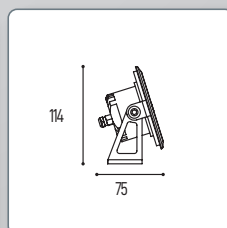

ORIENT55R-PLUS

Faretto a sette led di potenza, pensile ed orientabile, a luce variabile RGB adatto per illuminare, pareti, giri scala, cespugli, alberi ecc. Può essere immerso, essendo completamente stagno, in spazi d'acqua o fontane.

Seven LED power adjustable hanging spotlight with a varying RGB light it is suitable to light walls, stairs, bushes, trees or to be immersed in water, too since they are watertight.

ORIENT55R-12

Faretto a tre led alimentabile a 12V.

3 power LED spotlight supplied with 12V.

ORIENT55RZ

3x1,2W - SMALL BEAM

- AH_BB_4_0_B_0_0 Natural White
- AH_BB_4_1_B_0_0 Cool White
- AH_BB_4_2_B_0_0 Warm White

ORIENT55RZ

3x1,2W - MEDIUM BEAM

- AH_BB_4_0_D_0_0 Natural White
- AH_BB_4_1_D_0_0 Cool White
- AH_BB_4_2_D_0_0 Warm White

ORIENT55RZ

3x1,2W - LARGE BEAM

- AH_BB_4_0_G_3_0 Natural White
- AH_BB_4_1_G_3_0 Cool White
- AH_BB_4_2_G_3_0 Warm White

ORIENT55RZ

3x2,4W - SMALL BEAM

- AH_BB_6_0_B_3_0 Natural White
- AH_BB_6_1_B_3_0 Cool White
- AH_BB_6_2_B_3_0 Warm White

ORIENT55RZ

3x2,4W - MEDIUM BEAM

- AH_BB_6_0_D_3_0 Natural White
- AH_BB_6_1_D_3_0 Cool White
- AH_BB_6_2_D_3_0 Warm White

ORIENT55RZ

3x2,4W - LARGE BEAM

- AH_BB_6_0_G_3_0 Natural White
- AH_BB_6_1_G_3_0 Cool White
- AH_BB_6_2_G_3_0 Warm White

ORIENT55R-RGB

3x1,2W - MEDIUM BEAM

- AH_BB_4_9_D_0_0 RGB

ORIENT55R-PLUS

7x1,2W - SMALL BEAM

- AF_BF_4_0_B_0_0 Natural White
- AF_BF_4_1_B_0_0 Cool White
- AF_BF_4_2_B_0_0 Warm White

ORIENT55R-PLUS

7x1,2W - MEDIUM BEAM

- AF_BF_4_0_D_0_0 Natural White
- AF_BF_4_1_D_0_0 Cool White
- AF_BF_4_2_D_0_0 Warm White

ORIENT55R-PLUS

7x1,2W - LARGE BEAM

- AF_BF_4_0_G_0_0 Natural White
- AF_BF_4_1_G_0_0 Cool White
- AF_BF_4_2_G_0_0 Warm White

ORIENT55R-12

3x1,2W - SMALL BEAM

- AB_BE_4_0_B_0_0 Natural White
- AB_BE_4_1_B_0_0 Cool White
- AB_BE_4_2_B_0_0 Warm White

ORIENT55R-12

3x1,2W - MEDIUM BEAM

- AB_BE_4_0_D_0_0 Natural White
- AB_BE_4_1_D_0_0 Cool White
- AB_BE_4_2_D_0_0 Warm White

ORIENT55R-12

3x1,2W - LARGE BEAM

- AB_BE_4_0_G_0_0 Natural White
- AB_BE_4_1_G_0_0 Cool White
- AB_BE_4_2_G_0_0 Warm White

ORIENT55R-RGB

3x1,2W - LARGE BEAM

- AH_BB_4_9_G_3_0 RGB

3 LED	3,6 W		7,2 W		cct/ λ d
	If max.	Total flux	If max.	Total flux	
● Natural White	350 mA	321 lm	700 mA	642 lm	4000 k
○ Cool White	350 mA	342 lm	700 mA	684 lm	6500 k
● Warm White	350 mA	300 lm	700 mA	600 lm	3100 k

7 LED	8,4 W		cct/ λ d
	If max.	Total flux	
● Natural White	350 mA	749 lm	4000 k
○ Cool White	350 mA	798 lm	6500 k
● Warm White	350 mA	700 lm	3100 k

Altri colori disponibili su richiesta e con minimo d'ordine